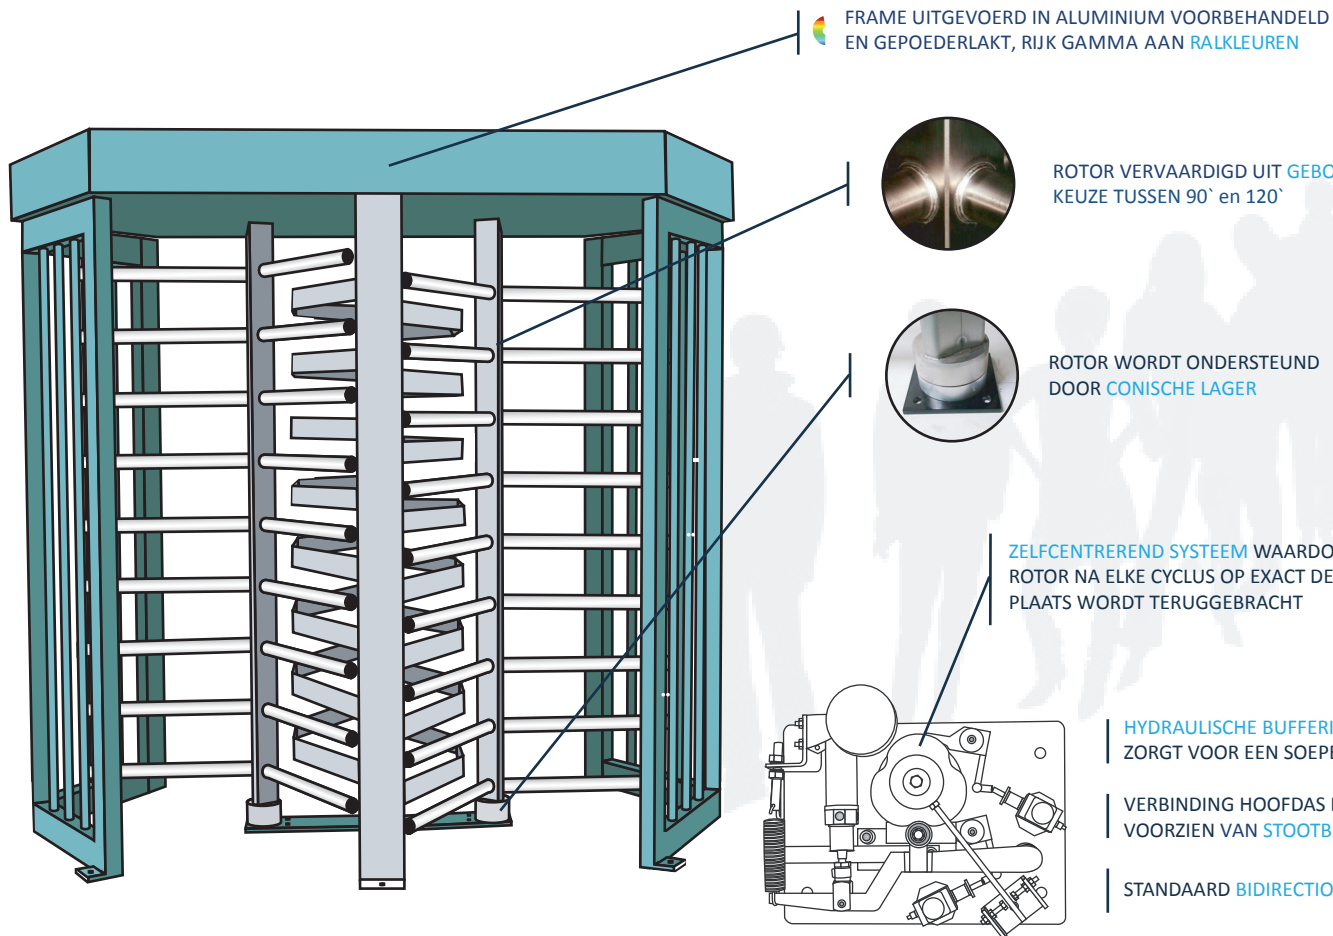

## DRAAITROMMEL STANDARD (zowel enkel als dubbele uitvoering)

AFSLUITINGEN NOYEZ NV - ALBERTSTRAAT 21 - 8980 ZONNEBEKE - TEL 051779009 - FAX 051771473 - WWW.NOYEZ.BE - INFO@NOYEZ.BE

	DUBBELE UITVOERING	ENKELE UITVOERING
90 GRADEN		
120 GRADEN		

### MODEL "STANDARD"

STUURSPANNING	24 V DC
VOEDINGSSPANNING:	230 V
FREQUENTIE:	50 HZ - 60 HZ
NOMINALE STROOM:	0.50 A
STROOMVERBRUIK:	60 W
PULSTIJD:	1 SEC
WERKINGSTEMPERATUUR:	-10°C TOT +60°C
GEWICHT:	240 KG
DOORGANGSHOOGTE:	209 CM